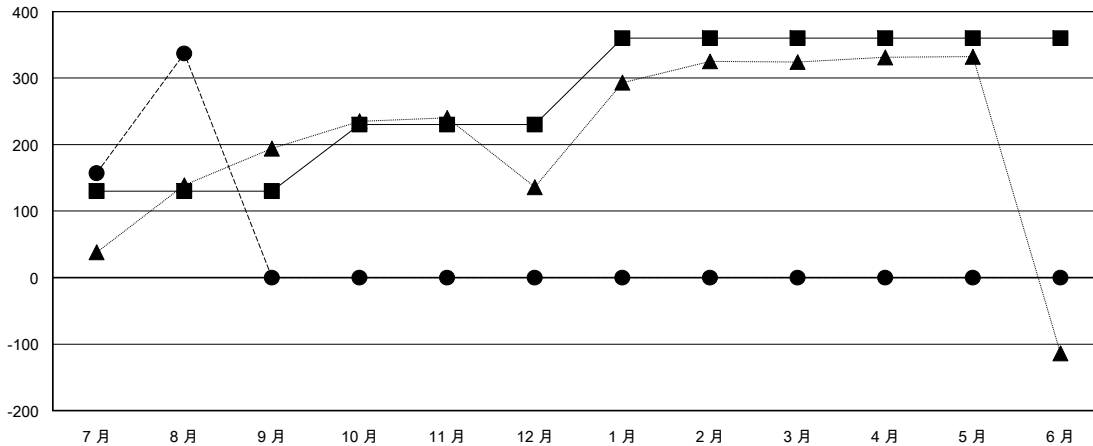

MONTHLY MEMBERSHIP PROGRESS REPORT

District 300C1

Results as of: 08/31/2017

GMT: PEI-JEN CHEN

地點 REP OF CHINA

GMT憲章區

分會			
成果 2017-2018			
季	新分會目標	新會	會員流失的分會
7月/8月/9月	1	0	0
10月/11月/12月	0	0	0
1月/2月/3月	1	0	0
4月/5月/6月	0	0	0

位會員@每位須繳			
成果 2017-2018			
季	會員淨增長目標	實際會員增長數	實際退會會員 (包括轉會)
7月/8月/9月	130	367	30
10月/11月/12月	100	0	0
1月/2月/3月	130	0	0
4月/5月/6月	0	0	0

目標與實際新會累積

目標和實際會員累積

已取消的分會: 0	42 CLUBS OF 67 增添1位或以上的新會員	性別分佈 男 2,077 (71.01%) 女 848 (28.99%) 年度女性會員百分比目標: 20%
放棄的會員	點擊這裡取得累計會員數據	總計家庭單位會員數 573
過世 0		支付減半會費的家庭會員 349
分會已取消 0		
其他 30		
總計 30		