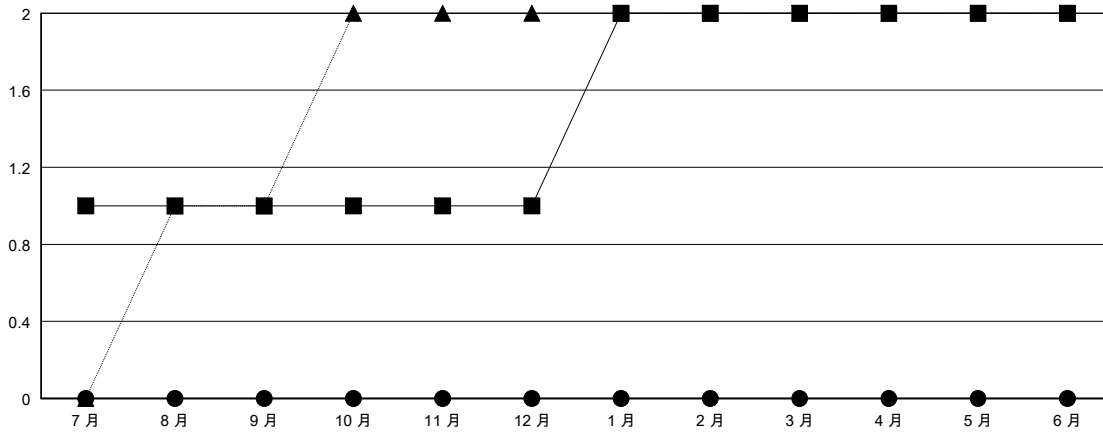

MONTHLY MEMBERSHIP PROGRESS REPORT

District 300C1

Results as of: 08/31/2017

GMT: PEI-JEN CHEN

地點 REP OF CHINA

GMT憲章區

分會			
成果 2017-2018			
季	新分會目標	新會	會員流失的分會
7月/8月/9月	1	0	0
10月/11月/12月	0	0	0
1月/2月/3月	1	0	0
4月/5月/6月	0	0	0

位會員@每位須繳			
成果 2017-2018			
季	會員淨增長目標	實際會員增長數	實際退會會員 (包括轉會)
7月/8月/9月	130	367	30
10月/11月/12月	100	0	0
1月/2月/3月	130	0	0
4月/5月/6月	0	0	0

目標與實際新會累積

目標和實際會員累積

已取消的分會: 0	42 CLUBS OF 67 增添1位或以上的新會員	性別分佈 男 2,077 (71.01%) 女 848 (28.99%) 年度女性會員百分比目標: 20%
放棄的會員	點擊這裡取得累計會員數據	總計家庭單位會員數 573
過世 0		支付減半會費的家庭會員 349
分會已取消 0		
其他 30		
總計 30		